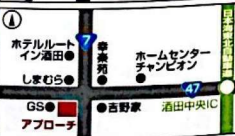

(株)アプローチ

【住所】酒田市東大町2-25-5
【営業時間】9:00~18:00
【定休日】火曜・第3月曜日

TEL 0234-25-7550